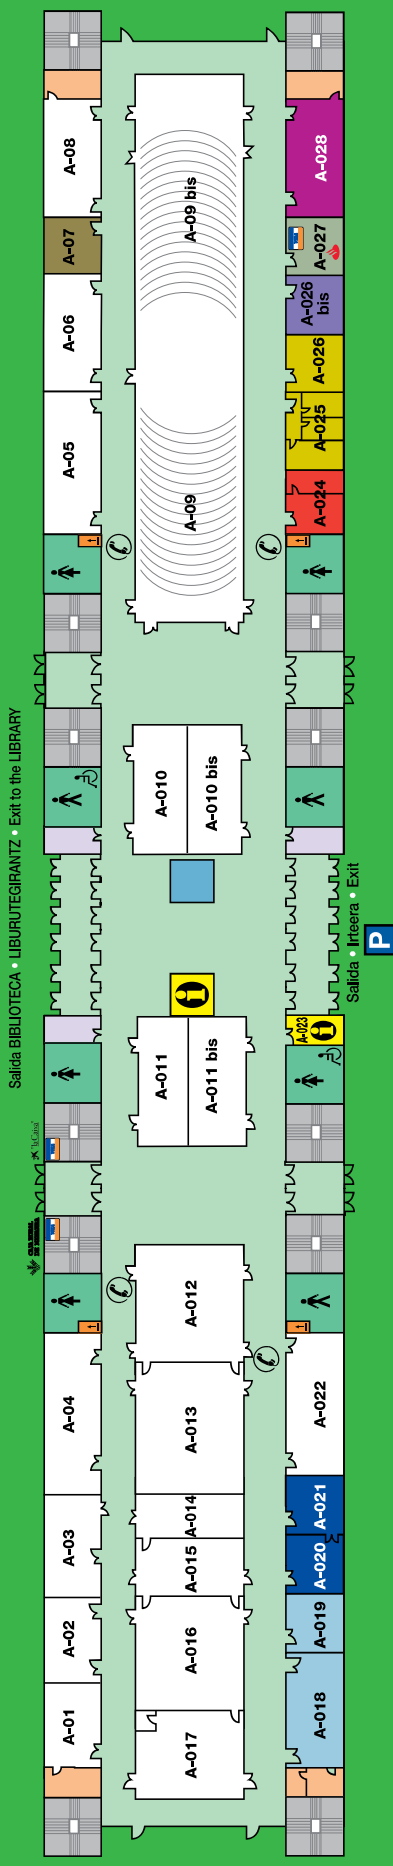

AULARIO DEL CAMPUS DE ARROSADIA • ARROSADIKO CAMPUSEKO IKASGELATEGIA

LECTURE HALL BUILDING OF ARROSADIA CAMPUS

PLANTA BAJA • BEHEKO SOLAIRUA • GROUND FLOOR

PLANTA PRIMERA • LEHEN SOLAIRUA • FIRST FLOOR

PLANTA BAJA / PLANTA PRIMERA BEHEKO SOLAIRUA / LEHEN SOLAIRUA GROUND FLOOR / FIRST FLOOR

 Oficina de Información al Estudiante
Ikasleentzako Argibide Bulegoa
Student Information Office

 Ordenanza, Información
Mandataria, Argibidea
Porters, Information

 Actividades Culturales
Kultura Jarduerak
Cultur Activities

 Aseos
Komunak
Toilets

 Escaleras
Eskailerak
Stairs

 Consejo de Estudiantes
Ikasleen Kontseilua
Student's Council

 Ascensor
Igoegailua
Lift

 Reprografía
Kopiagintza
Reprography

 Unidad de Acción Social
Gizarte Ekintzarako Unitatea
Social Action Unit

 Almacén
Biltegia
Warehouse

 Aulas
Ikasgelak
Lecture halls

 Asistencia Sanitaria
Osasun Zerbitzua
Health Service

 Unidad de Igualdad
Berdintasunerako Unitatea
Gender Equality Unit

 Kiosko
Kioskoa
Stationery Store